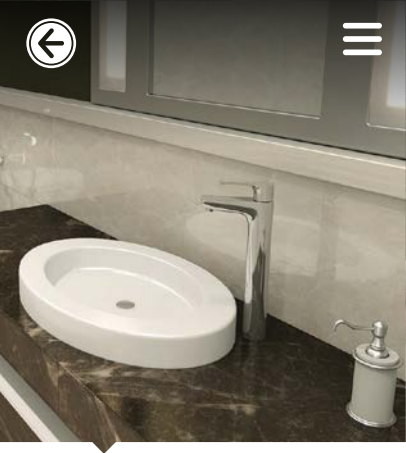

سری اروس

KWC | Eros Set

مشاهده