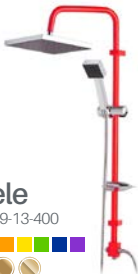

PVD Color |

- علم يونیکا اراکل

Shower Slider

Oracele

Code : 6199-13-401

PVD Color |

- علم يونیکا اراکل

Shower Slider