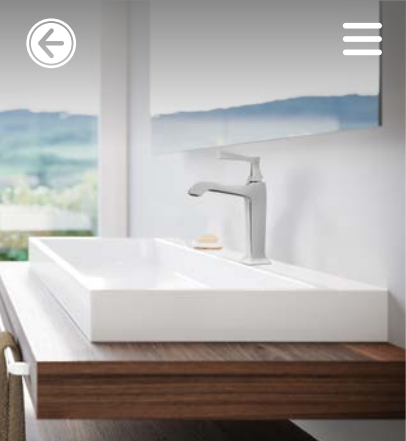

- شیر توالیت اهرمی

سری کلاسیک

KWC | Classic Set

مشاهده

Classic Set

Basin

Code : 6143-12-101

[More details](#)