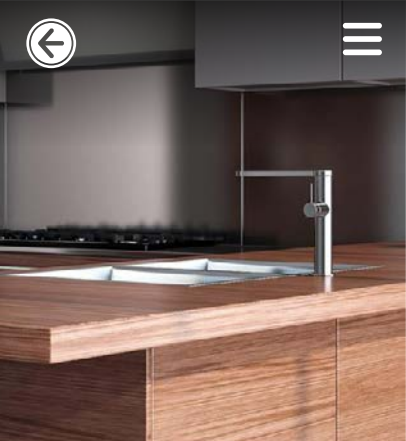

سری مریت

KWC | Merit Set

مشاهده