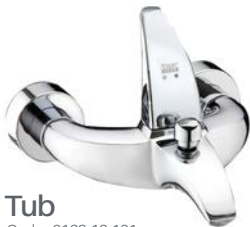

Shower

Code : 6128-14-101

Thermostatic

[More details](#)

Basin

Code: 6128-12-101

- شیر دستشویی اهرمی
- آبفشان Neoperl-Cache
- آب دهی ۱۲ لیتر در دقیقه
- شلنگ پیسوار Ultra-flex ساخت Mateu اسپانیا

Genesis Set