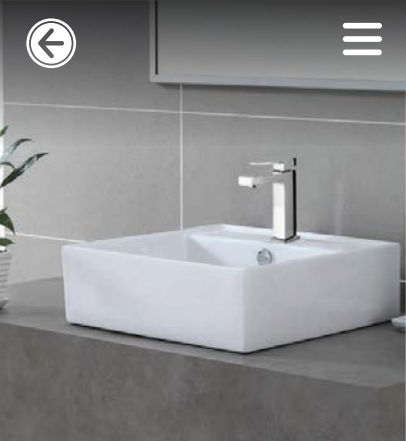

سری مایا

KWC | Maya Set

مشاهده