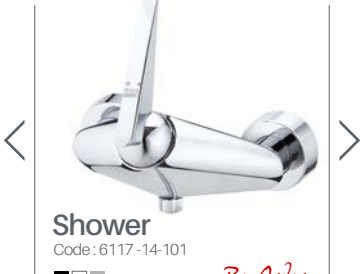

- آبفشان Neoperl
- آب دهی ۱۲ لیتر در دقیقه
- آبریز ثابت
- دایورتور از بالا

Forma Set

Shower

Code: 6117 -14-101

PVD Color |

By Order

- شیر توالت اهرمی

Forma Set