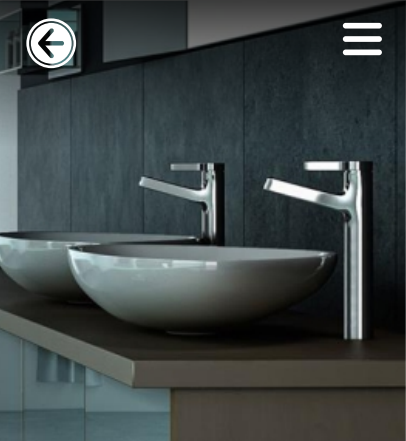

- آب دهی ۱۲ لیتر در دقیقه

- آبریز ثابت

- دایورتور از بالا

Classic Set

Shower

Code : 6143-14-101

PVD Color |

- شیر توالت اهرمی