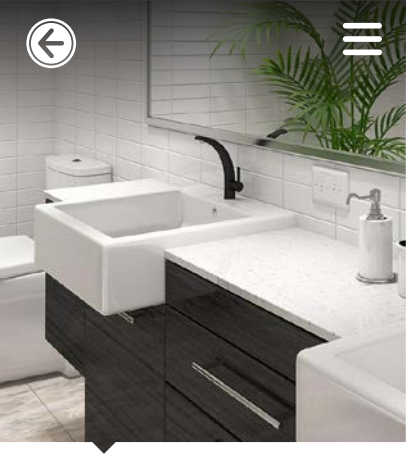

Maya Set

Shower

Code: 6141-14-101

- شیر توالت مایا

سری زئوس

KWC | Zeus Set

مشاهده

Zeus Set