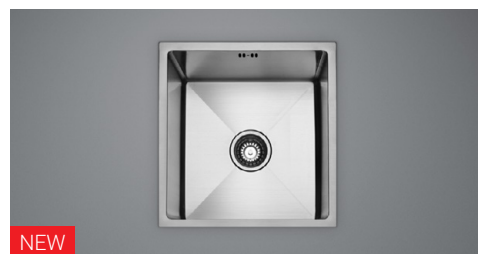

BS-721

سینک توکار / ورق استنلس استیل ۳۰۴
ابعاد: ۸۰×۵۰×۲۲ سانتیمتر

BS-720

سینک توکار / ورق استنلس استیل ۳۰۴
ابعاد: ۵۰×۴۴×۲۱ سانتیمتر

NEW

BS-725

سینک توکار / ورق استنلس استیل ۳۰۴
ابعاد: ۸۵×۵۰×۲۱ سانتیمتر

BS-724

سینک توکار / ورق استنلس استیل ۳۰۴
ابعاد: ۸۰×۵۰×۲۲ سانتیمتر

BS-723

سینک توکار / ورق استنلس استیل ۳۰۴
ابعاد: ۱۲۰×۵۰×۲۲ سانتیمتر

NEW

BS-741

سینک توکار / ورق استنلس استیل ۳۰۴
ابعاد: ۱۲۰×۵۰×۲۰ سانتیمتر

BS-740

سینک توکار / ورق استنلس استیل ۳۰۴
ابعاد: ۱۲۰×۵۰×۲۰ سانتیمتر

NEW

BS-726

سینک توکار / ورق استنلس استیل ۳۰۴
ابعاد: ۳۸×۴۰×۲۱ سانتیمتر

BS-910

سینک روکار / ورق استنلس استیل ۳۰۴
ابعاد: ۱۲۰×۶۰×۲۰ سانتیمتر

BS-812

سینک توکار شیشه‌ای / رنگ مشکی / همراه با جامایع /
ورق استنلس استیل ۳۰۴ / ابعاد: ۱۲۰×۵۲×۲۲ سانتیمتر