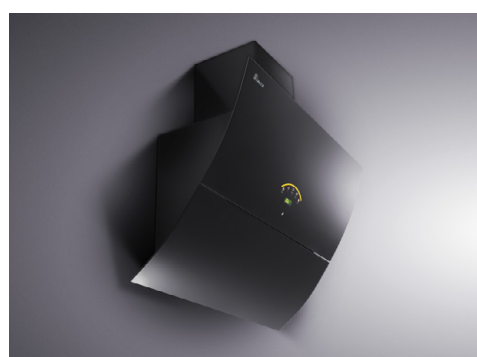

2035U

بدنه چرمی مشکی و شیشه سکوریت / کلید لمسی / ۲ عدد لامپ کم مصرف SMD / مجهز به تایمر / ریموت کنترل / سنسور دود، گاز و حرارت / جک گازی / ۹۰ سانتیمتر