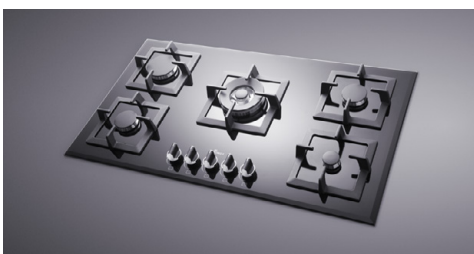

DEFENDI

MG 0039

سه طرح ساده، یاسی و نیلوفری / دو رنگ مشکی و سفید / ابعاد: ۹۰۰×۵۱۰ میلی‌متر