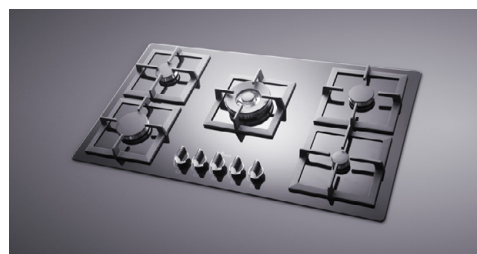

DEFENDI

MG 0017

ابعاد: ۹۰۰×۵۱۰ میلی‌متر