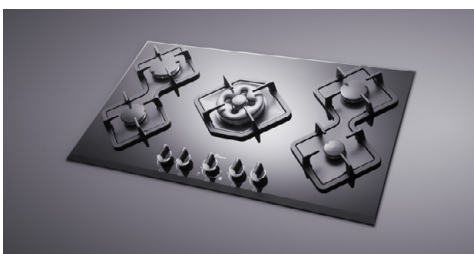

ابعاد: ۹۰۰×۵۱۰ میلی‌متر

MG 5081

ابعاد: ۹۰۰×۵۱۰ میلی‌متر

MG 5091

ابعاد: ۹۰۰×۵۱۰ میلی‌متر

MG 5090

دارای پلویز (Dual) سه ژیکلور / ابعاد: ۸۹۰×۵۲۰ میلی‌متر
در سه طرح مشکی، طلایی و آینه‌ای / شیشه تراش‌دار

MG 5087