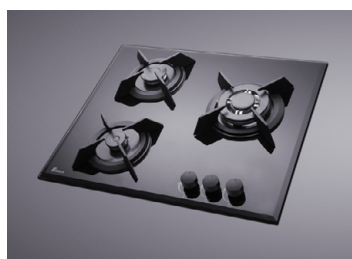

MG 5015
ابعاد: ۶۲۰×۵۲۰ میلی متر