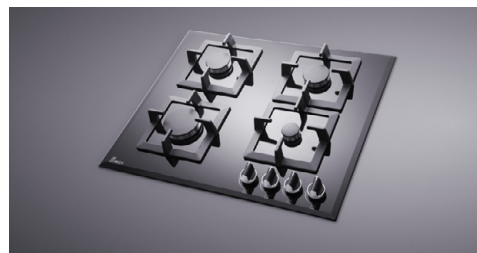

DEFENDI

MG 0018

ابعاد: ۶۲۰×۵۲۰ میلی‌متر