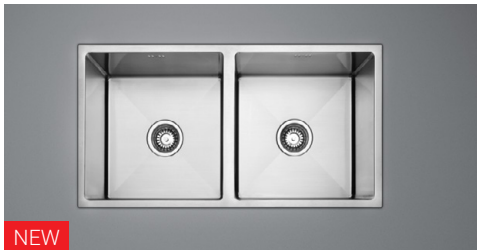

BG-004

سینک گرانیتی / رنگ‌بندی: نقره‌ای، سفید، مشکی، کرم
ابعاد: ۱۱۶×۵۱×۲۰ سانتیمتر

BG-003

سینک گرانیتی / رنگ‌بندی: خاکستری، سفید، مشکی
ابعاد: ۱۱۶×۵۰×۲۰ سانتیمتر

BS-722

سینک توکار / ورق استنلس استیل ۳۰۴
ابعاد: ۸۵×۵۰×۲۲ سانتیمتر

BS-721

سینک توکار / ورق استنلس استیل ۳۰۴
ابعاد: ۸۰×۵۰×۲۲ سانتیمتر

BS-720

سینک توکار / ورق استنلس استیل ۳۰۴
ابعاد: ۵۰×۴۴×۲۱ سانتیمتر

NEW

BS-725

سینک توکار / ورق استنلس استیل ۳۰۴
ابعاد: ۸۵×۵۰×۲۱ سانتیمتر

BS-724