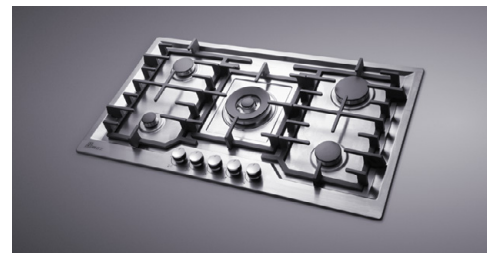

DEFENDI **MG 005**
ابعاد: ۸۹۰×۵۱۰ میلی متر