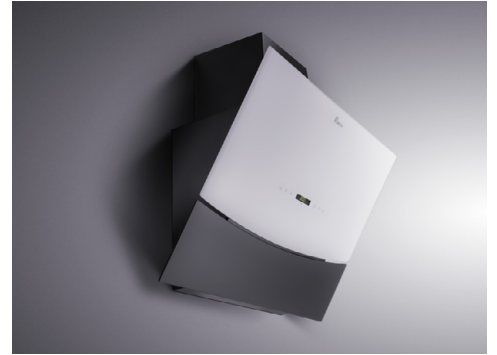

2049U

بدنه چرمی مشکی و شیشه سکوریت/ کلید لمسی/ ۲ عدد لامپ کم مصرف SMD/ مجهز به تایمر/ ریموت کنترل/ جک برقی (درب اتوماتیک)/ ۹۰ سانتیمتر