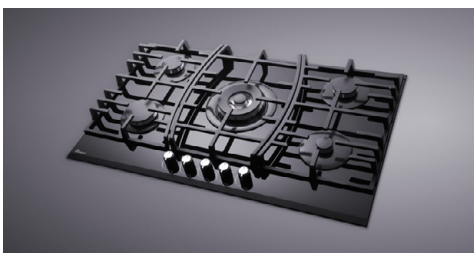

DEFENDI

MG 0061

دورنگ مشکی و سفید / شیشه تراش‌دار / ابعاد: ۸۶۰×۵۲۰ میلی‌متر