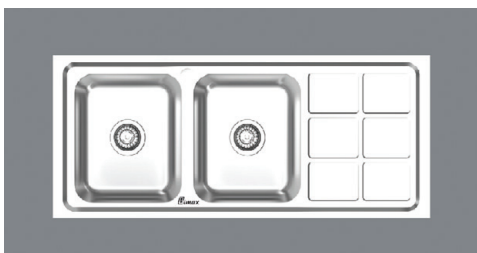

سینک توکار / ورق استنلس استیل ۳۰۴
ابعاد: ۸۰×۵۰×۲۲ سانتیمتر

BS-723

سینک توکار / ورق استنلس استیل ۳۰۴
ابعاد: ۱۲۰×۵۰×۲۲ سانتیمتر

NEW

BS-741

سینک توکار / ورق استنلس استیل ۳۰۴
ابعاد: ۱۲۰×۵۰×۲۰ سانتیمتر

BS-740

سینک توکار / ورق استنلس استیل ۳۰۴
ابعاد: ۱۲۰×۵۰×۲۰ سانتیمتر

NEW

BS-726

سینک توکار / ورق استنلس استیل ۳۰۴
ابعاد: ۳۸×۴۰×۲۱ سانتیمتر

BS-910

سینک روکار / ورق استنلس استیل ۳۰۴
ابعاد: ۱۲۰×۶۰×۲۰ سانتیمتر

BS-812

سینک توکار شیشه‌ای / رنگ مشکی / همراه با جامایع /
ورق استنلس استیل ۳۰۴ / ابعاد: ۱۲۰×۵۲×۲۲ سانتیمتر

BS-812

سینک توکار شیشه‌ای / رنگ سفید / همراه با جامایع / ورق
استنلس استیل ۳۰۴ / ابعاد: ۱۲۰×۵۲×۲۲ سانتیمتر

BS-913

سینک روکار / ورق استنلس استیل ۳۰۴
ابعاد: ۱۲۰×۵۰×۲۰ سانتیمتر

BS-912

سینک توکار / ورق استنلس استیل ۳۰۴
ابعاد: ۱۲۰×۵۰×۲۰ سانتیمتر