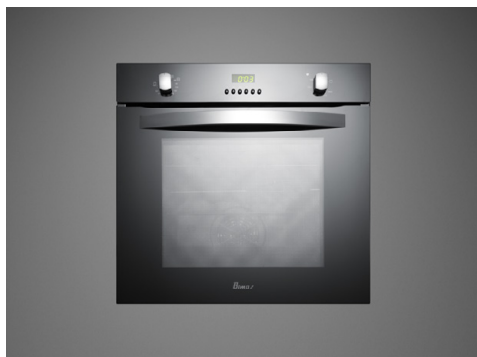

BS-517

سینک توکار/ ورق استنلس استیل ۳۰۴
ابعاد: ۱۰۰×۵۰×۱۷ سانتیمتر

BS-520

سینک توکار/ ورق استنلس استیل ۳۰۴
ابعاد: ۸۲×۵۰×۱۷ سانتیمتر

BS-519

سینک توکار/ ورق استنلس استیل ۳۰۴
ابعاد: ۸۲×۵۰×۱۷ سانتیمتر

BS-518

سینک روکار/ ورق استنلس استیل ۳۰۴
ابعاد: ۸۰×۶۰×۱۷ سانتیمتر

BS-523

سینک توکار/ ورق استنلس استیل ۳۰۴
ابعاد: ۱۲۰×۵۰×۱۷ سانتیمتر

BS-522

سینک روکار/ ورق استنلس استیل ۳۰۴
ابعاد: ۱۲۰×۶۰×۱۷ سانتیمتر

BS-521

سینک توکار/ ورق استنلس استیل ۳۰۴
ابعاد: ۱۲۰×۵۰×۱۷ سانتیمتر

مشخصات عمومی فرهای بیمکث

- توان ۲۸۰۰ وات
- جوجه گردان
- کانوکشن
- فن خنک کننده
- سیخ جوجه گردان
- شلف طبقه
- لامپ روشنایی
- ۶ طبقه برای جابه جایی سینی‌ها
- دستگیره فلزی سینی
- درب سه جداره قابل شستشو
- دارای ۲ عدد سینی

BUILT-IN OVENS