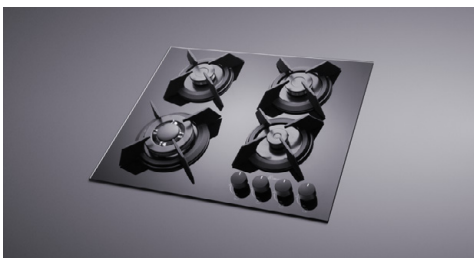

DEFENDI **MG 0049**
ابعاد: ۸۹۰×۵۱۰ میلی متر

MG 5012

ابعاد: ۶۲۰×۵۲۰ میلی‌متر