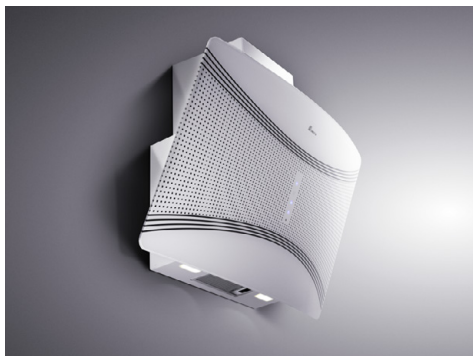

2059U

بدنه چرمی و شیشه سکوریت/ کلید لمسی/ ۳ عدد لامپ کم مصرف SMD/ ۲۰۶ وات/ مجهز به تایمر/ ریموت کنترل/ جک گازی/ ۹۰ سانتیمتر