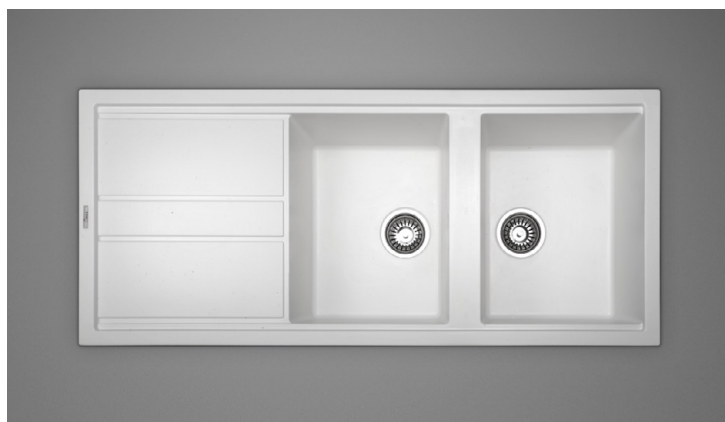

BG-001

سینک گرانیتی / رنگ‌بندی: نقره‌ای، خاکستری، سفید، مشکی، کرم
ابعاد: ۱۱۶×۵۱×۲۰ سانتیمتر