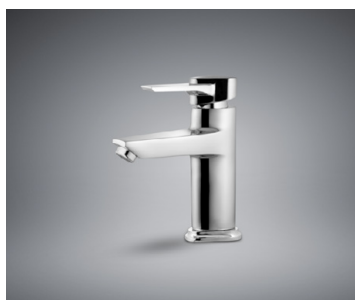

مشخصات عمومی شیرآلات بیمکت

طراحی روز دنیا

بهترین کیفیت قطعات

آبکاری ۱۴ میکرون با برقه آنالیز

کارتریج سرامیکی استاندارد

تنه سنگین با آنالیز

نوع ساخت: براده برداری

نوع آبکاری PVD (کوره خلا)

۵ سال گارانتی

خدمات پس از فروش مادام العمر

Bath & Kitchen Faucets

کنترل انرژی با تکنولوژی بیمکت

سِت شیرآلات F 003

رنگ کروم