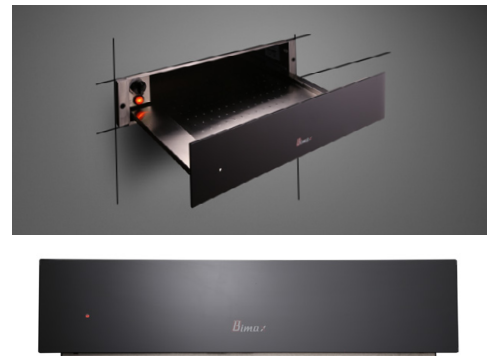

MD 001 گرمکن

بدنه استیل و نما شیشه / ظرفیت قابل استفاده ۲۴ لیتر / قابلیت تنظیم دما از ۳۰ تا ۸۰ درجه سانتی گراد / دارای کشوی تلسکوپی / مناسب جهت استریل کردن ظروف / پخت ملایم / گرم نگه داشتن نوشیدنی و غذا / گرم کردن غذاهای حساس