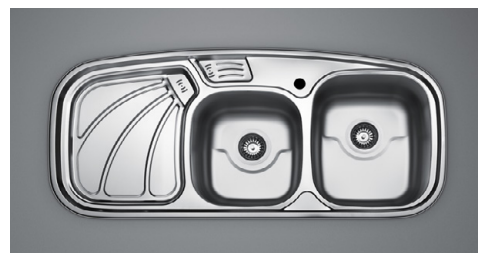

NEW

BS-726

سینک توکار / ورق استنلس استیل ۳۰۴
ابعاد: ۳۸×۴۰×۲۱ سانتیمتر

BS-910

سینک روکار / ورق استنلس استیل ۳۰۴
ابعاد: ۱۲۰×۶۰×۲۰ سانتیمتر

BS-812

سینک توکار شیشه‌ای / رنگ مشکی / همراه با جامایع /
ورق استنلس استیل ۳۰۴ / ابعاد: ۱۲۰×۵۲×۲۲ سانتیمتر

BS-812

سینک توکار شیشه‌ای / رنگ سفید / همراه با جامایع / ورق
استنلس استیل ۳۰۴ / ابعاد: ۱۲۰×۵۲×۲۲ سانتیمتر

BS-913

سینک روکار / ورق استنلس استیل ۳۰۴
ابعاد: ۱۲۰×۵۰×۲۰ سانتیمتر

BS-912

سینک توکار / ورق استنلس استیل ۳۰۴
ابعاد: ۱۲۰×۵۰×۲۰ سانتیمتر

BS-911

سینک توکار / ورق استنلس استیل ۳۰۴
ابعاد: ۱۱۶×۵۲×۲۰ سانتیمتر

BS-919

سینک روکار / ورق استنلس استیل ۳۰۴
ابعاد: ۱۲۰×۶۰×۲۰ سانتیمتر

NEW

BS-918

سینک توکار / ورق استنلس استیل ۳۰۴
ابعاد: ۱۲۰×۵۰×۲۰ سانتیمتر

BS-914