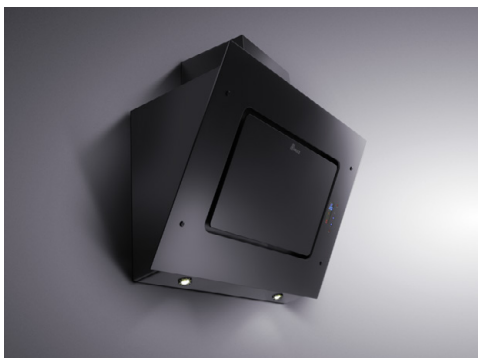

2017U

بدنه چرمی مشکی و شیشه سکوریت/ کلید لمسی/ ۲ عدد لامپ کم مصرف SMD/ مجهز به تایمر/ ریموت کنترل/ سنسور دود، گاز و حرارت/ جک گازی/ ۶۰، ۸۰ و ۹۰ سانتیمتر

2022U

بدنه چرمی مشکی و شیشه سکوریت/ کلید لمسی/ ۲ عدد لامپ کم مصرف SMD/ مجهز به تایمر/ ریموت کنترل/ جک برقی (درب اتوماتیک)/ ۹۰ سانتیمتر

2023U

بدنه چرمی مشکی و شیشه سکوریت/ کلید لمسی/ ۲ عدد لامپ کم مصرف SMD/ مجهز به تایمر/ ریموت کنترل/ جک برقی (درب اتوماتیک)/ ۹۰ سانتیمتر

2024U

بدنه مشکی و شیشه سکوریت/ کلید لمسی/ ۲ عدد لامپ کم مصرف SMD/ مجهز به تایمر/ ریموت کنترل/ سنسور دود، گاز و حرارت/ ۹۰ سانتیمتر

مشخصات عمومی هودهای بیمکت

موتور پر قدرت توربو (۴ دور خازندار)

میزان صدا ۵۲ - ۶۸ db

دارای تبدیل خروجی هوا دهانه ۱۵ به ۱۲ و ۱۲ به ۱۰ سانتیمتر

توان مصرفی ۲۰۴ وات

پروانه از جنس مواد نسور (پروپیلن الیاف دار)

دارای فیلتر آلومینیومی قابل شستشو

قابلیت نصب فیلتر ذغالی گرد با قطر ۱۴۶ میلیمتر

نورپردازی با لامپ کم مصرف SMD

RANGE HOODS