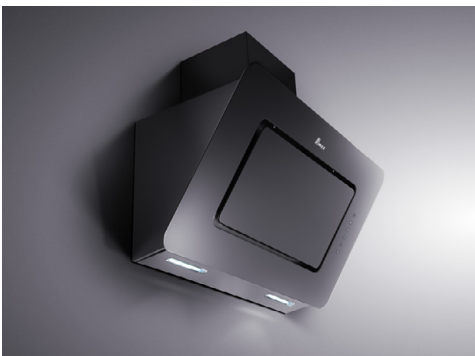

2060U

بدنه چرمی مشکی و شیشه سکوریت/ کلید لمسی/ ۲ عدد لامپ کم مصرف SMD/ ۲۲۰ وات/ قاب موتور و فن فلزی/ مجهز به تایمر/ جک گازی/ قدرت مکش ۷۰۰ متر مکعب بر ساعت/ ۹۰ سانتیمتر