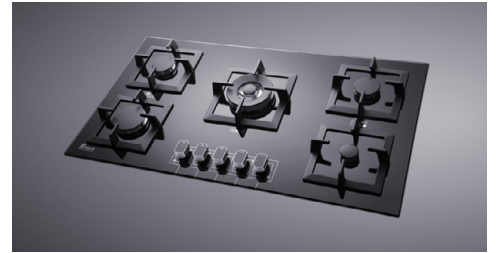

DEFENDI **MG 0064 Lux**
دو طرح نارنجی و آینه ای / ابعاد: ۹۰۰×۵۱۰ میلی متر