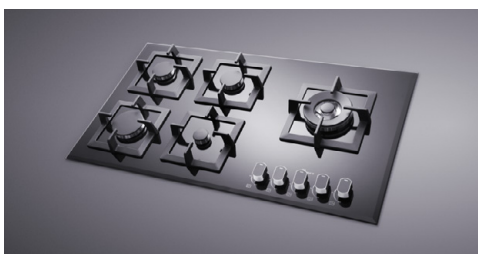

DEFENDI

MG 0040

دو رنگ مشکی و سفید / دو طرح ساده و یاسی / ابعاد: ۹۰۰×۵۱۰ میلی‌متر