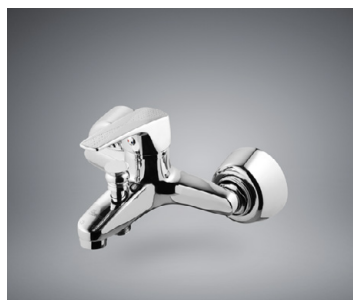

۵ سال گارانتی

خدمات پس از فروش مادام العمر

Bath & Kitchen Faucets

کنترل انرژی با تکنولوژی بیمکت

سِت شیرآلات F 003

رنگ کروم

سِت شیرآلات F 0040

رنگ کروم