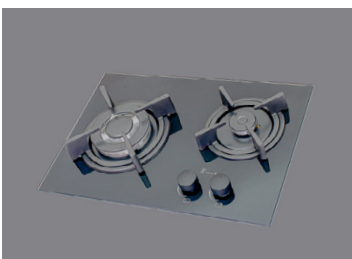

MG 5016
ابعاد: ۵۱۰×۲۹۰ میلی متر