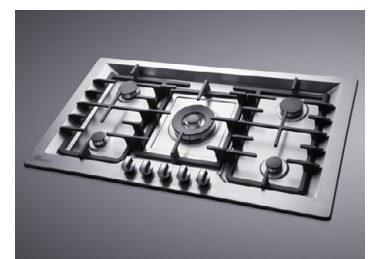

DEFENDI **MG 0046**
ابعاد: ۸۹۰×۵۱۰ میلی متر