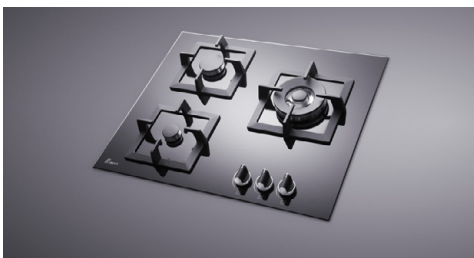

DEFENDI

MG 004

ابعاد: ۶۲۰×۵۲۰ میلی‌متر